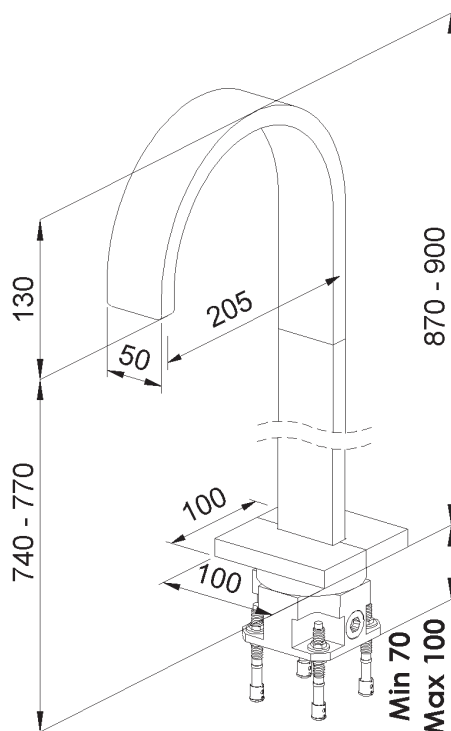

**PRODUCT TECHNICAL SHEET**

Collection :

**LINE**

Ref. :

**8009.11.37**

Bec de bain au sol

Baduitloop voor vloermontage

Floor-mounted bath spout

**Picture**

**Product details**

**Technical drawing**

RA0.V01